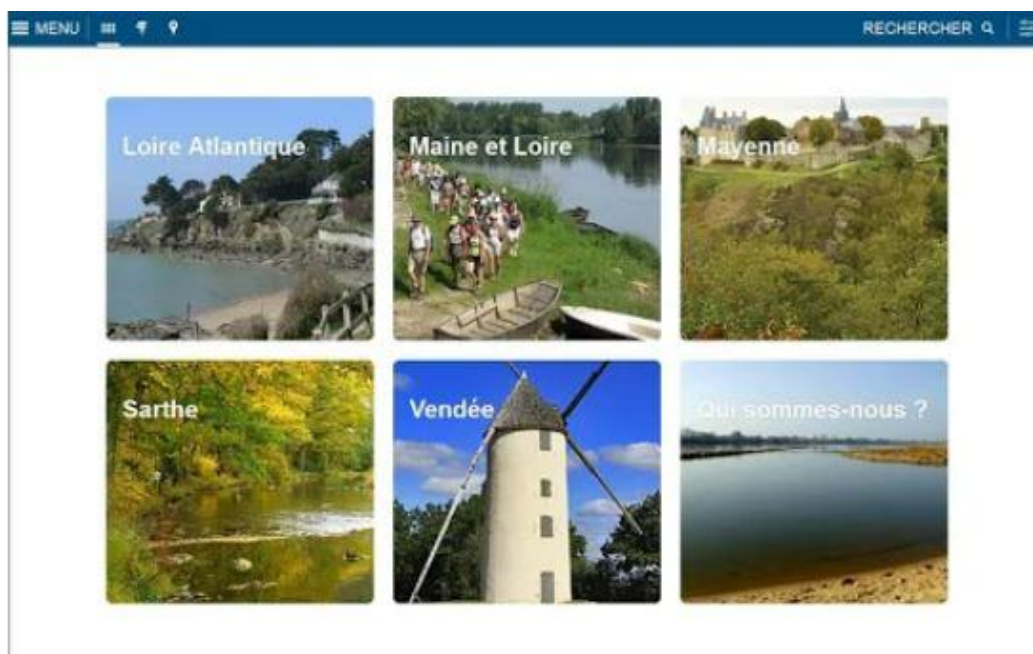

## APPLICATION MOBILE « RANDO PAYS DE LA LOIRE »

*L'application mobile des randonnées en Pays-de-la-Loire est en ligne.*

Destinée à tous les amateurs de balades ou de randonnées, cette application permet de découvrir les Pays de la Loire, à pied (Loire-Atlantique, Maine-et-Loire, Mayenne, Sarthe et Vendée).

Rando Pays de la Loire vous propose un panel d'itinéraires, balisés aux normes de la charte du balisage de la Fédération Française de Randonnée, représentatifs des plus beaux paysages composant la Région Pays de la Loire.

Vous pouvez choisir votre itinéraire en fonction de :

- votre localisation géographique (recherche par département),
- la durée du parcours (petite balade ou randonnée à la journée),
- la thématique (bois et forêt, campagne, eau, patrimoine, etc...),
- une sélection de « circuits coup de cœur »

Via cette application, téléchargez gratuitement la randofiche® correspondante. Ce format PDF, sera un support de plus pour votre itinéraire.

Une application simple pour une utilisation facile :

- Possibilité d'afficher votre sélection d'itinéraires : en mode liste ou en mode carte.
- Géolocalisation en temps réel sur la carte via une boussole directionnelle
- En mode liste, affichage des points d'intérêt touristiques par ordre de proximité
- Fonds de carte : OpenStreetMap (embarqués dans l'appli), OpenCycleMap et Google Map.